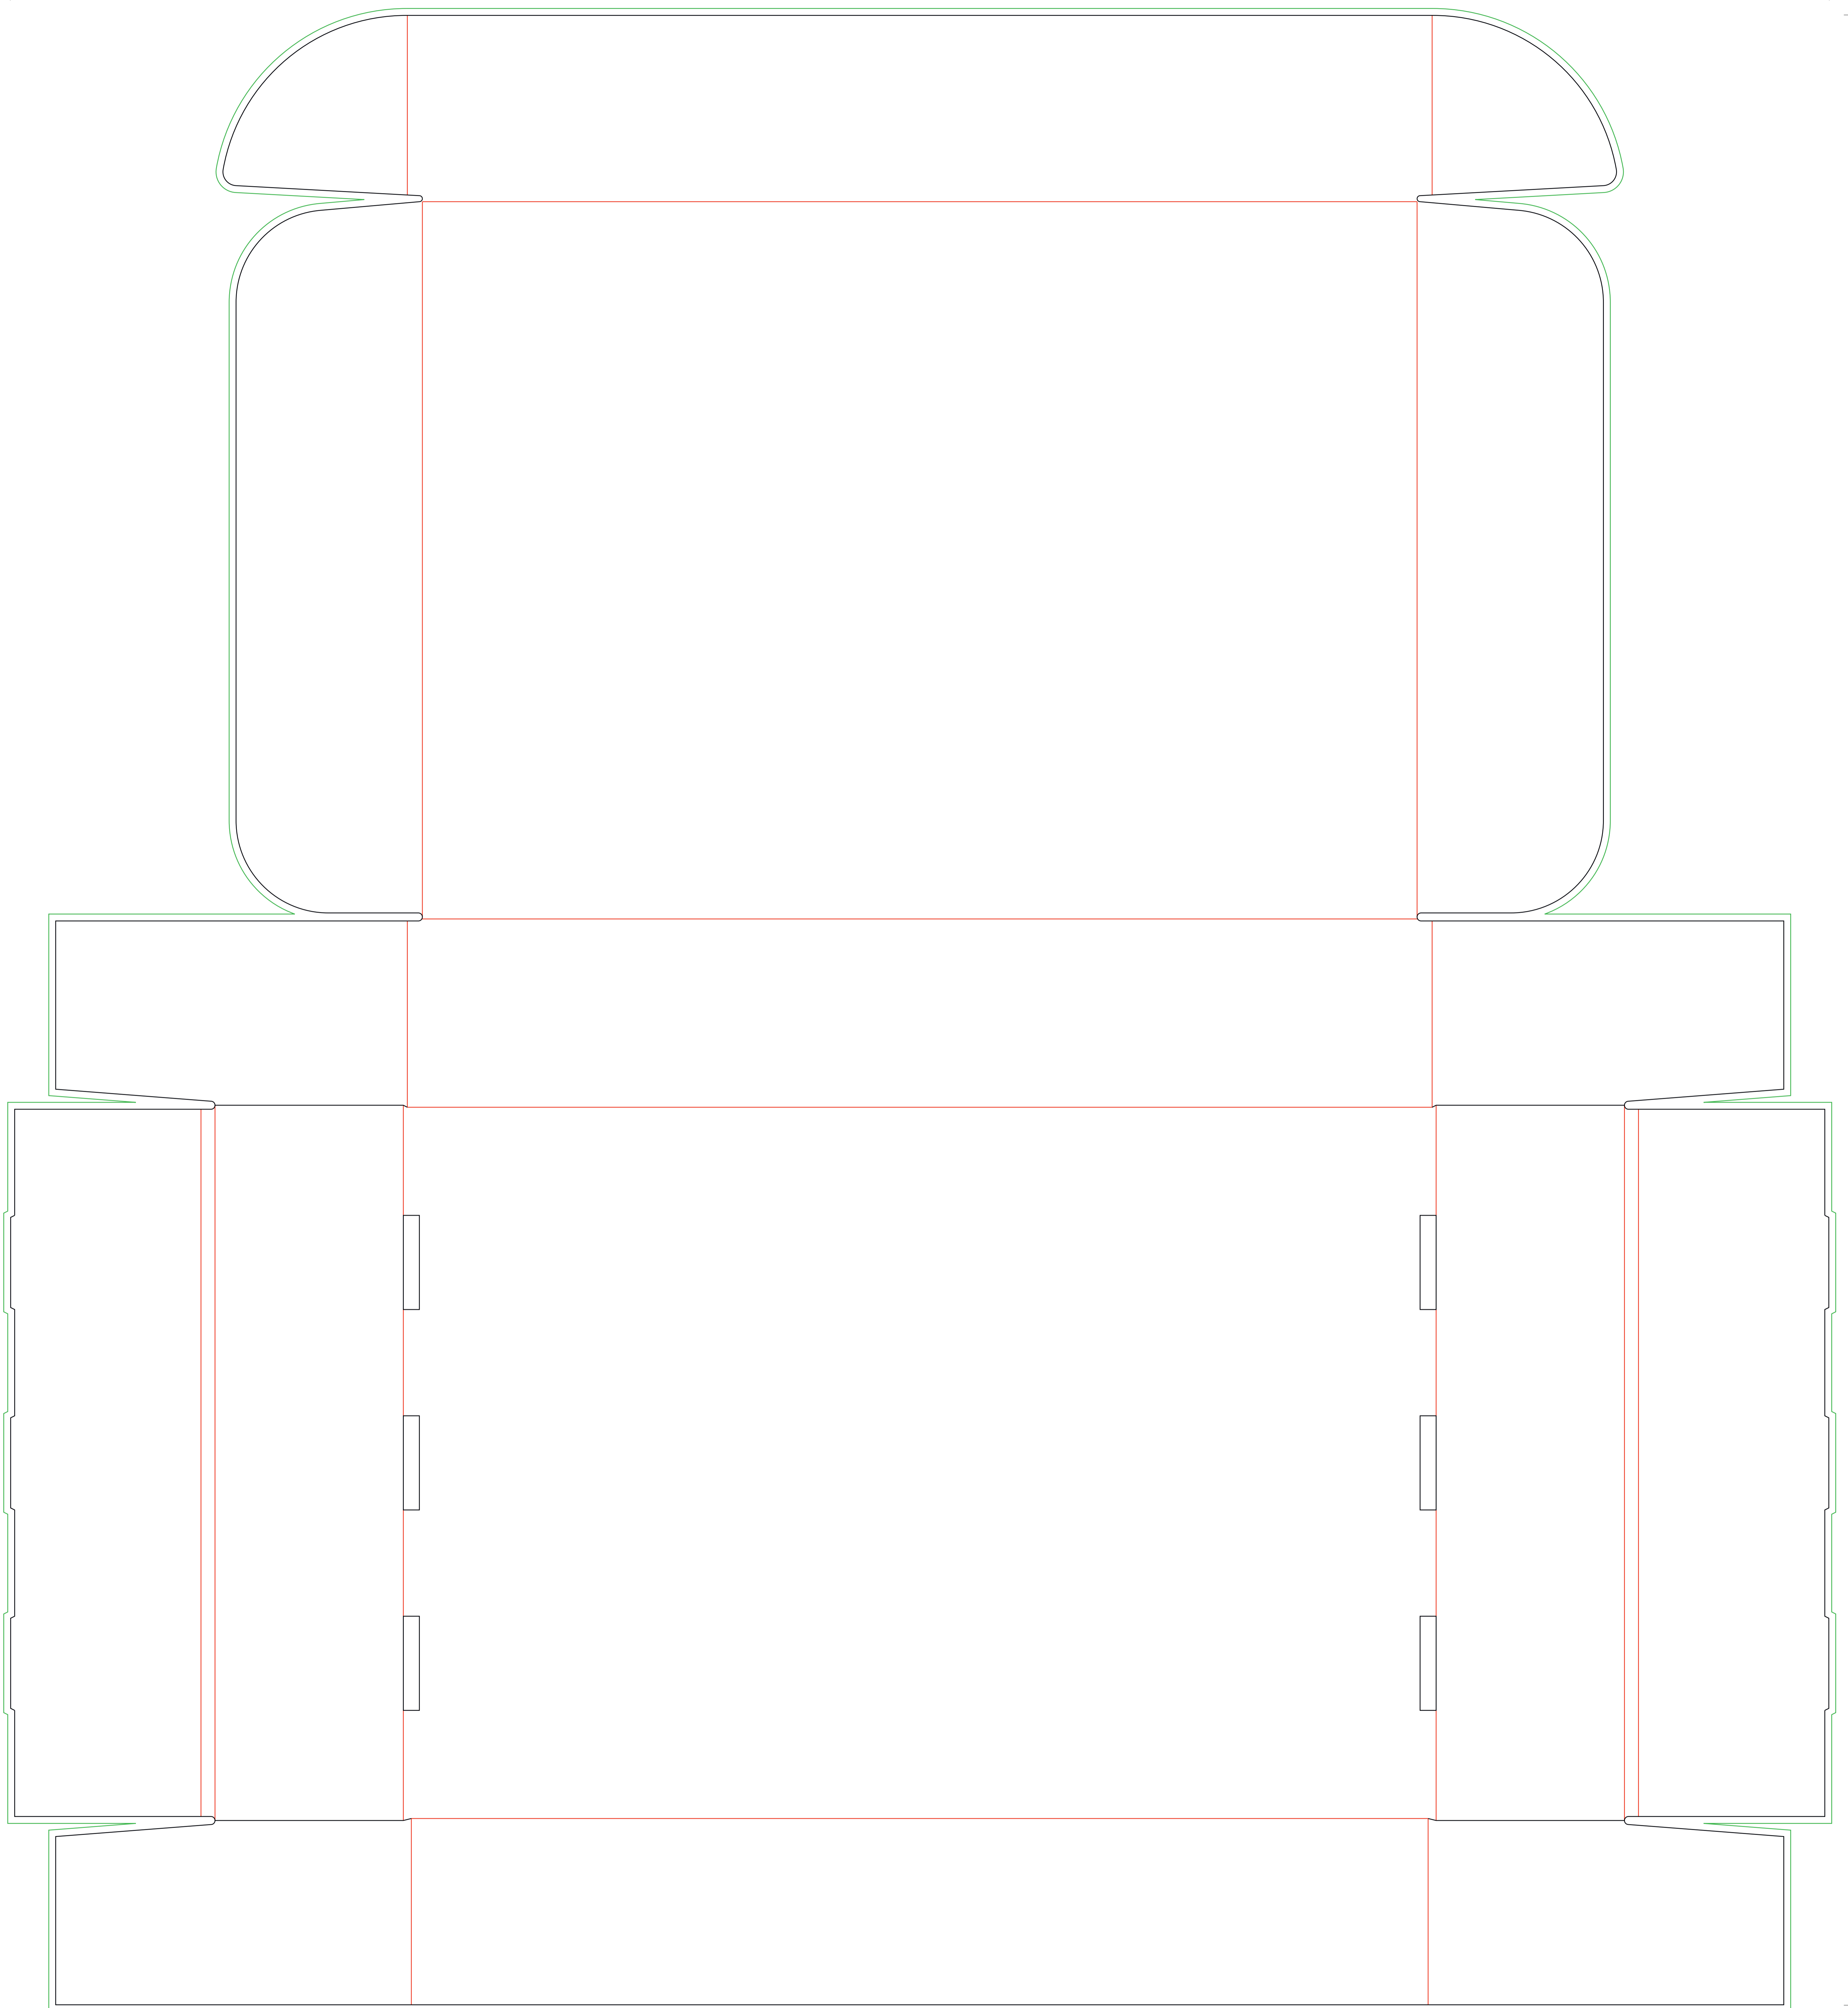

# CAJA AUTOMONTABLE BASE RECTANGULAR XL

## Caja automontable base rectangular XL

El documento debe incluir un sangrado de 3 mm e imágenes a 300 ppp.

**Medidas exteriores: 453x313x83 mm**

**Medidas interiores: 430x307x80 mm**

-  Sangrado necesario.
-  Zona máxima de diseño.
-  Hendidos.